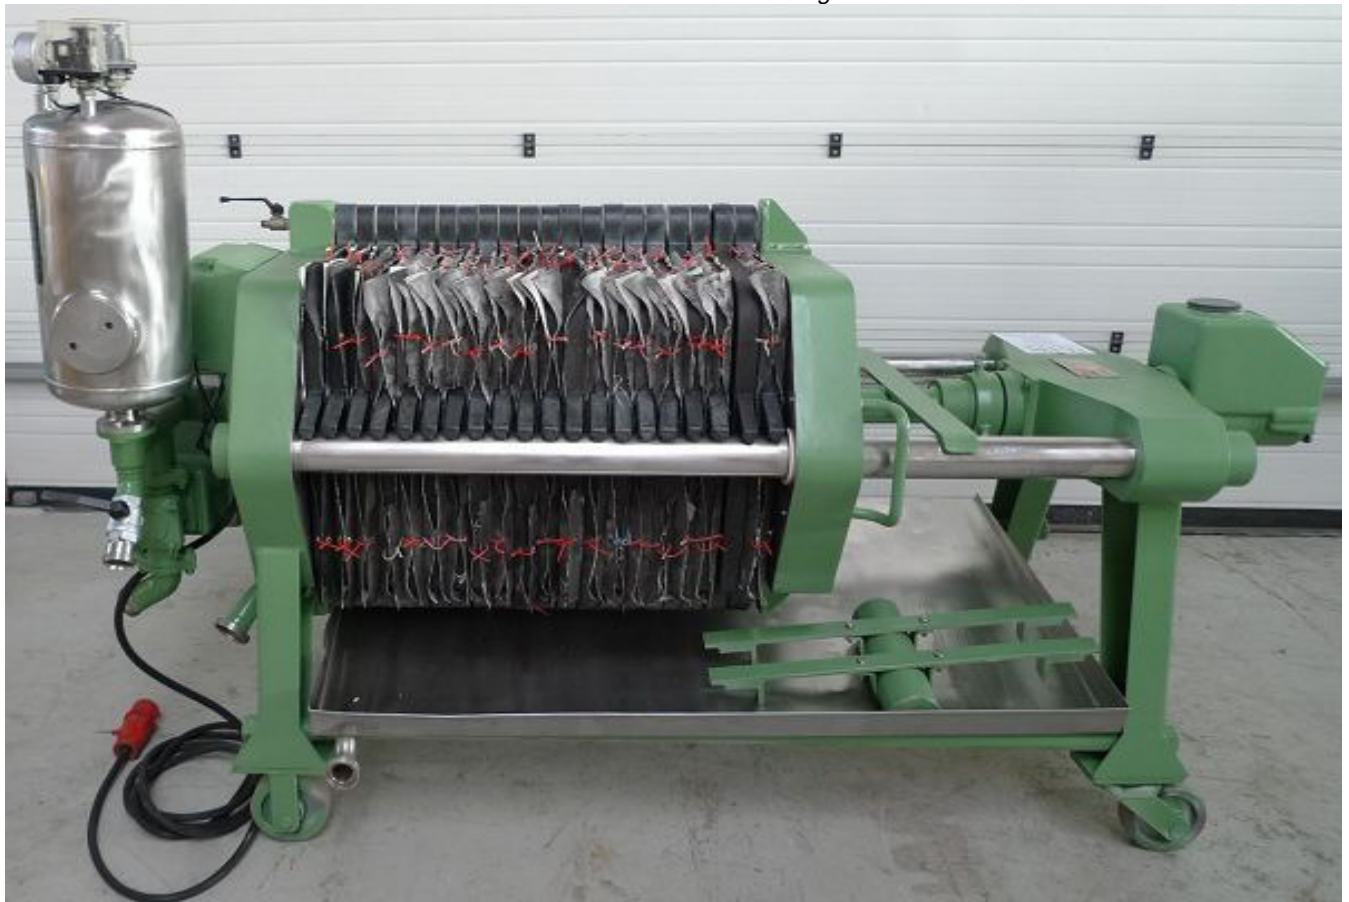

**Preisliste**  
gültig ab 01.01.2014

**Plattenfilter / Hefefilter / Trubfilter SIMEX Typ COM 80**  
**Leistung: ca. 5000 Liter/h**  
**gebraucht – in sehr gutem Zustand**  
**Preis: Euro 5.950,-- / Stück**

Kat-Nr. 11-3790L

verfügbar: 1 Stück

**Model:** 10/20  
**Baujahr:** 1978  
**Masch.Nummer:** 3750  
**Kessel-Inhalt:** 2-4 L  
**Mit 18 Filterplatten und 2 Endplatten in PVC:** 54x58,5 cm

**Maße und Gewicht:**  
**L x H x B:** 2500 x 1560 x 900 mm  
**Gewicht:** 855 kg